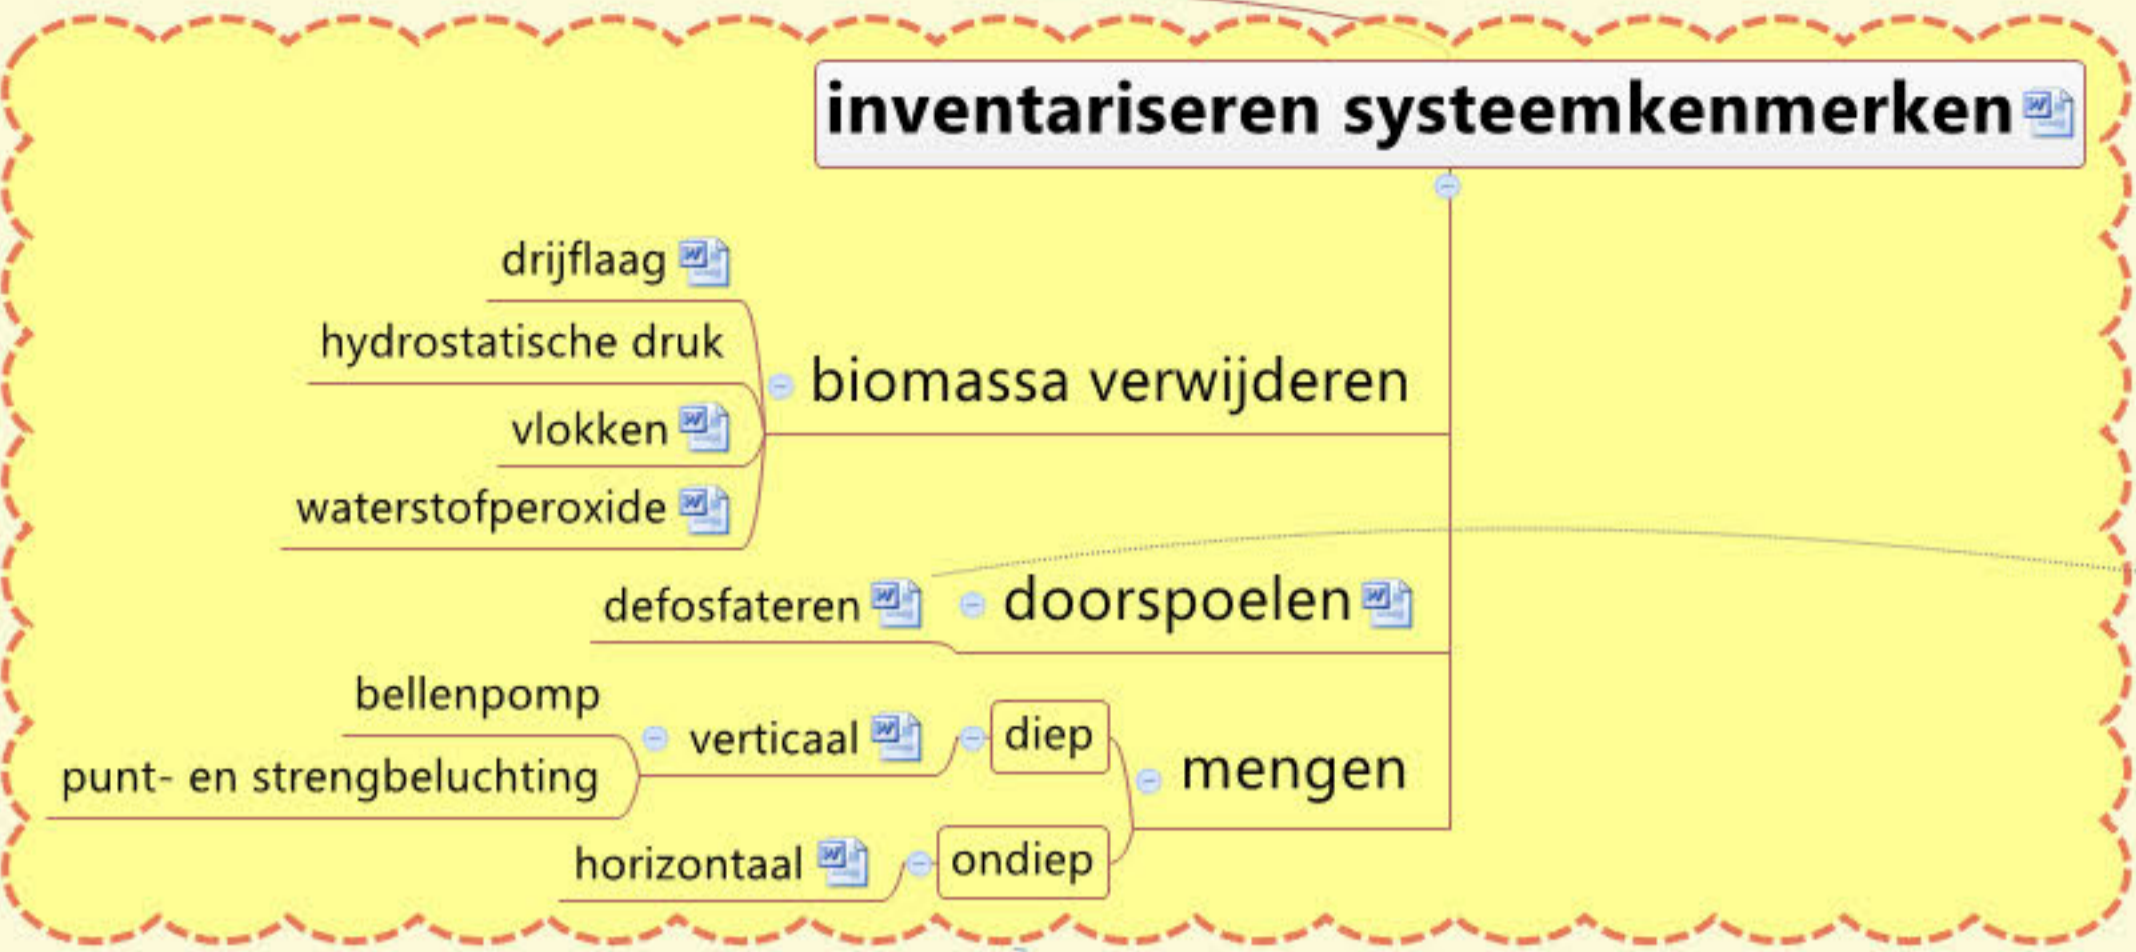

beating the blues: maatwerk voor watersysteemherstel en blauwalgbestrijding

controleerende aanpak (curatief)

systemeaanpak (preventief)

inventariseren systeemkenmerken

systemeanalyse (-> bronnen)

maatregel/pakket

maatregel/pakket

- kosten
- effectiviteit
- draagvlak

- kosten
- effectiviteit
- draagvlak

afwegen -> uitvoeren