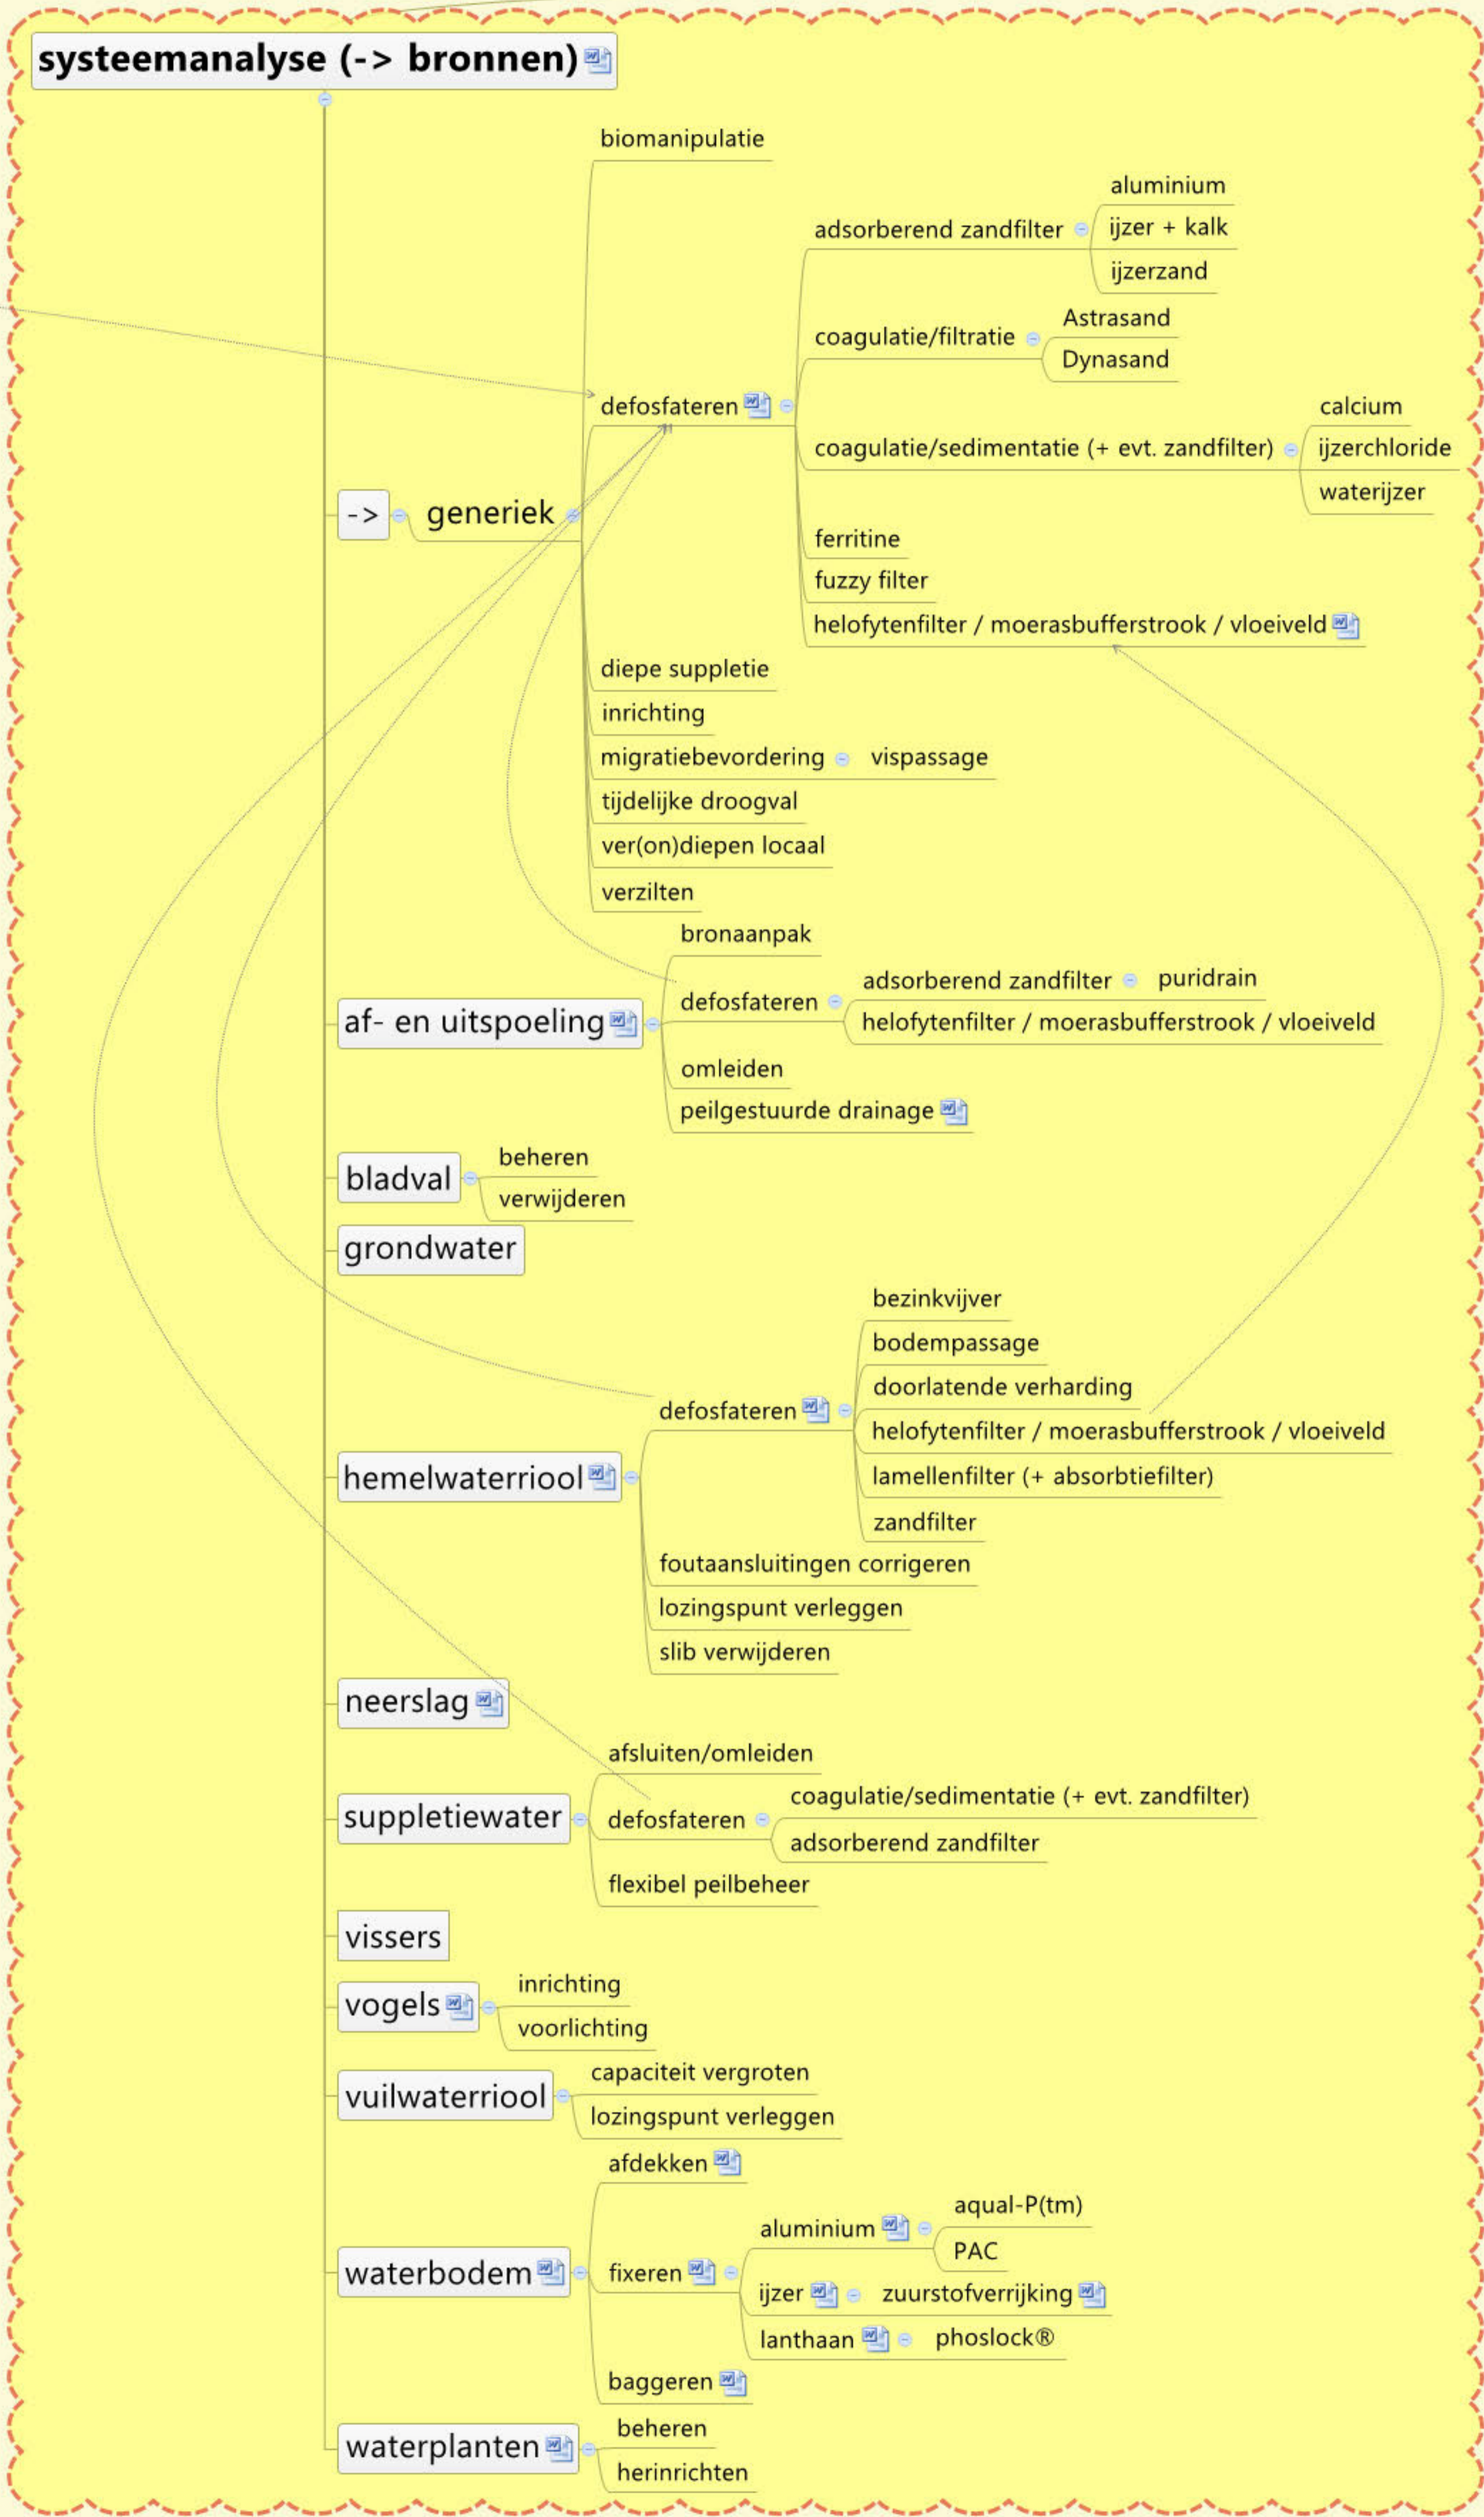

beating the blues: maatwerk voor watersysteemherstel en blauwalgbestrijding

controleerende aanpak (curatief)

systemeaanpak (preventief)

inventariseren systeemkenmerken

systemeanalyse (-> bronnen)

maatregel/pakket

maatregel/pakket

- kosten
- effectiviteit
- draagvlak

- kosten
- effectiviteit
- draagvlak

afwegen -> uitvoeren